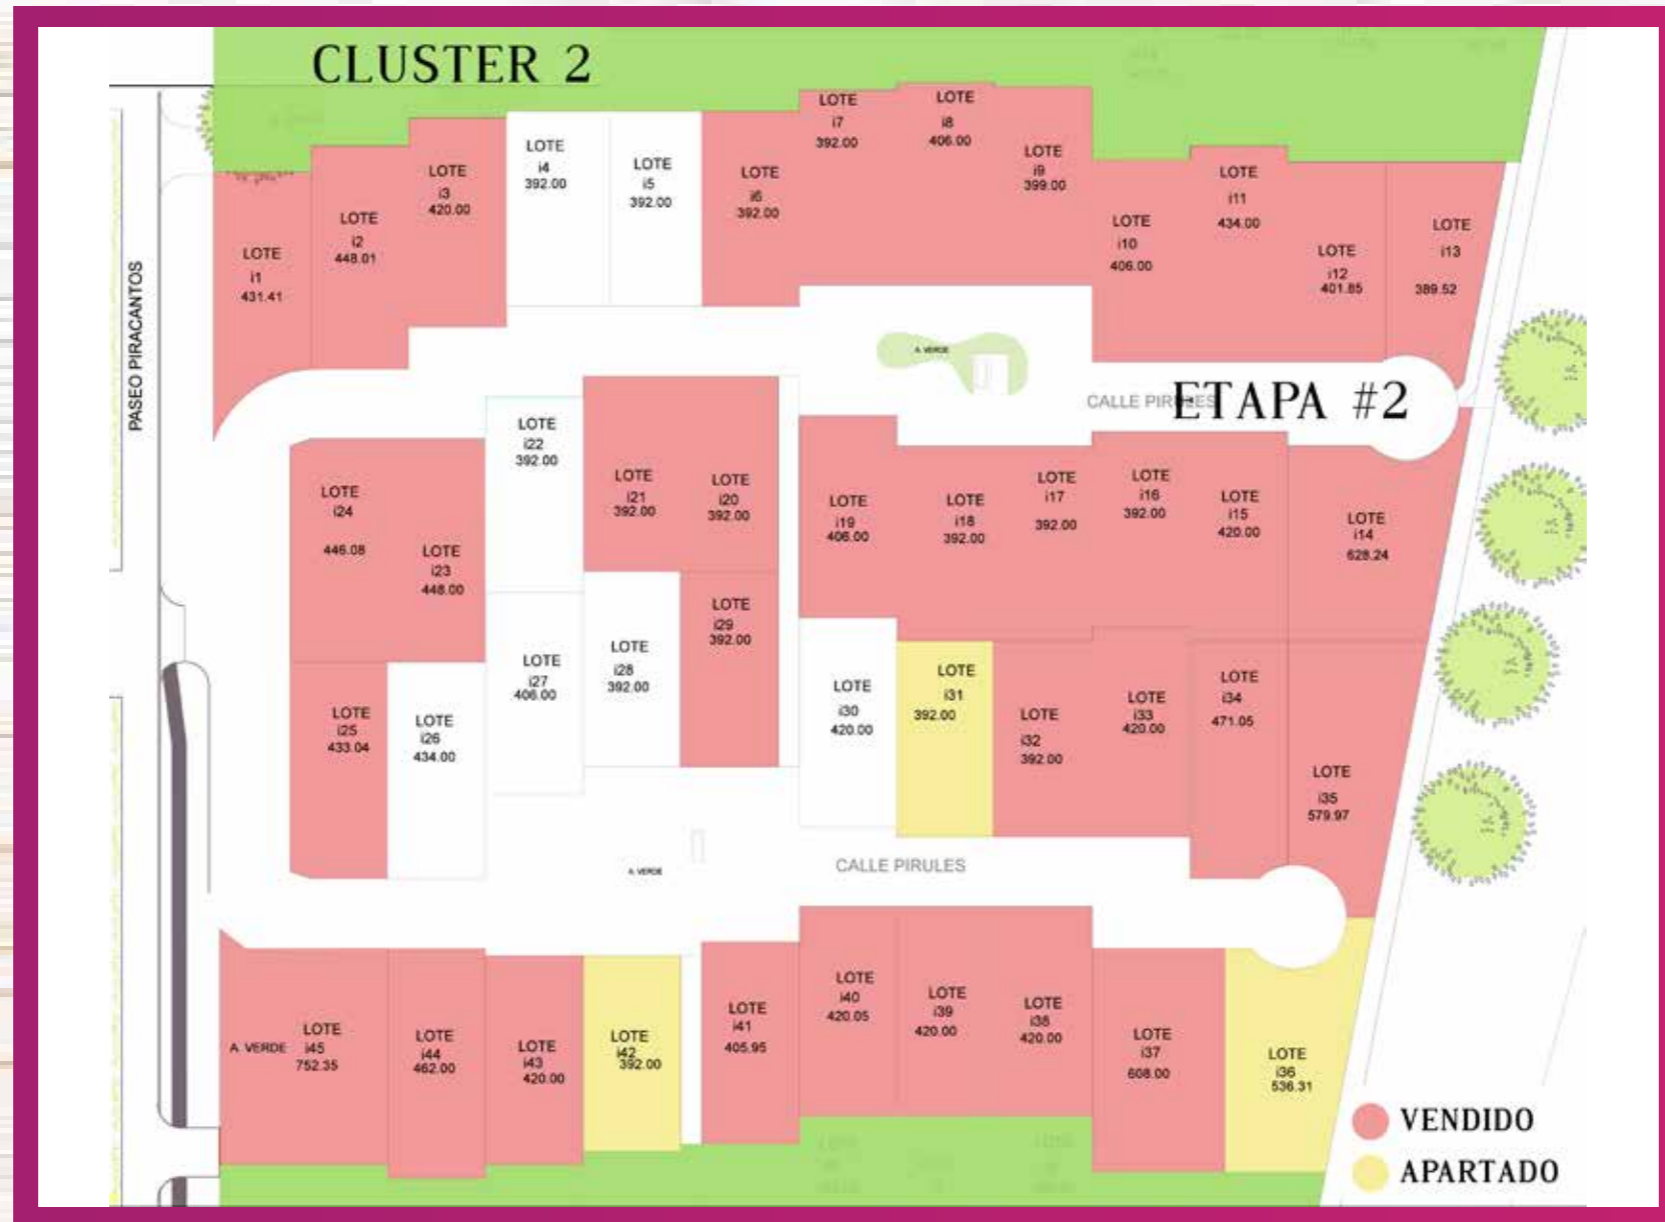

Otomí

CLUSTER 2

Otomí

El mejor desarrollo de
San Miguel de Allende

Tel. (415) 688.0012
contacto@otomi.mx

Km 2 Camino a San Miguel
el viejo C.P. 37896
San Miguel de Allende,
Guanajuato

Búscanos en:

otomi.mx