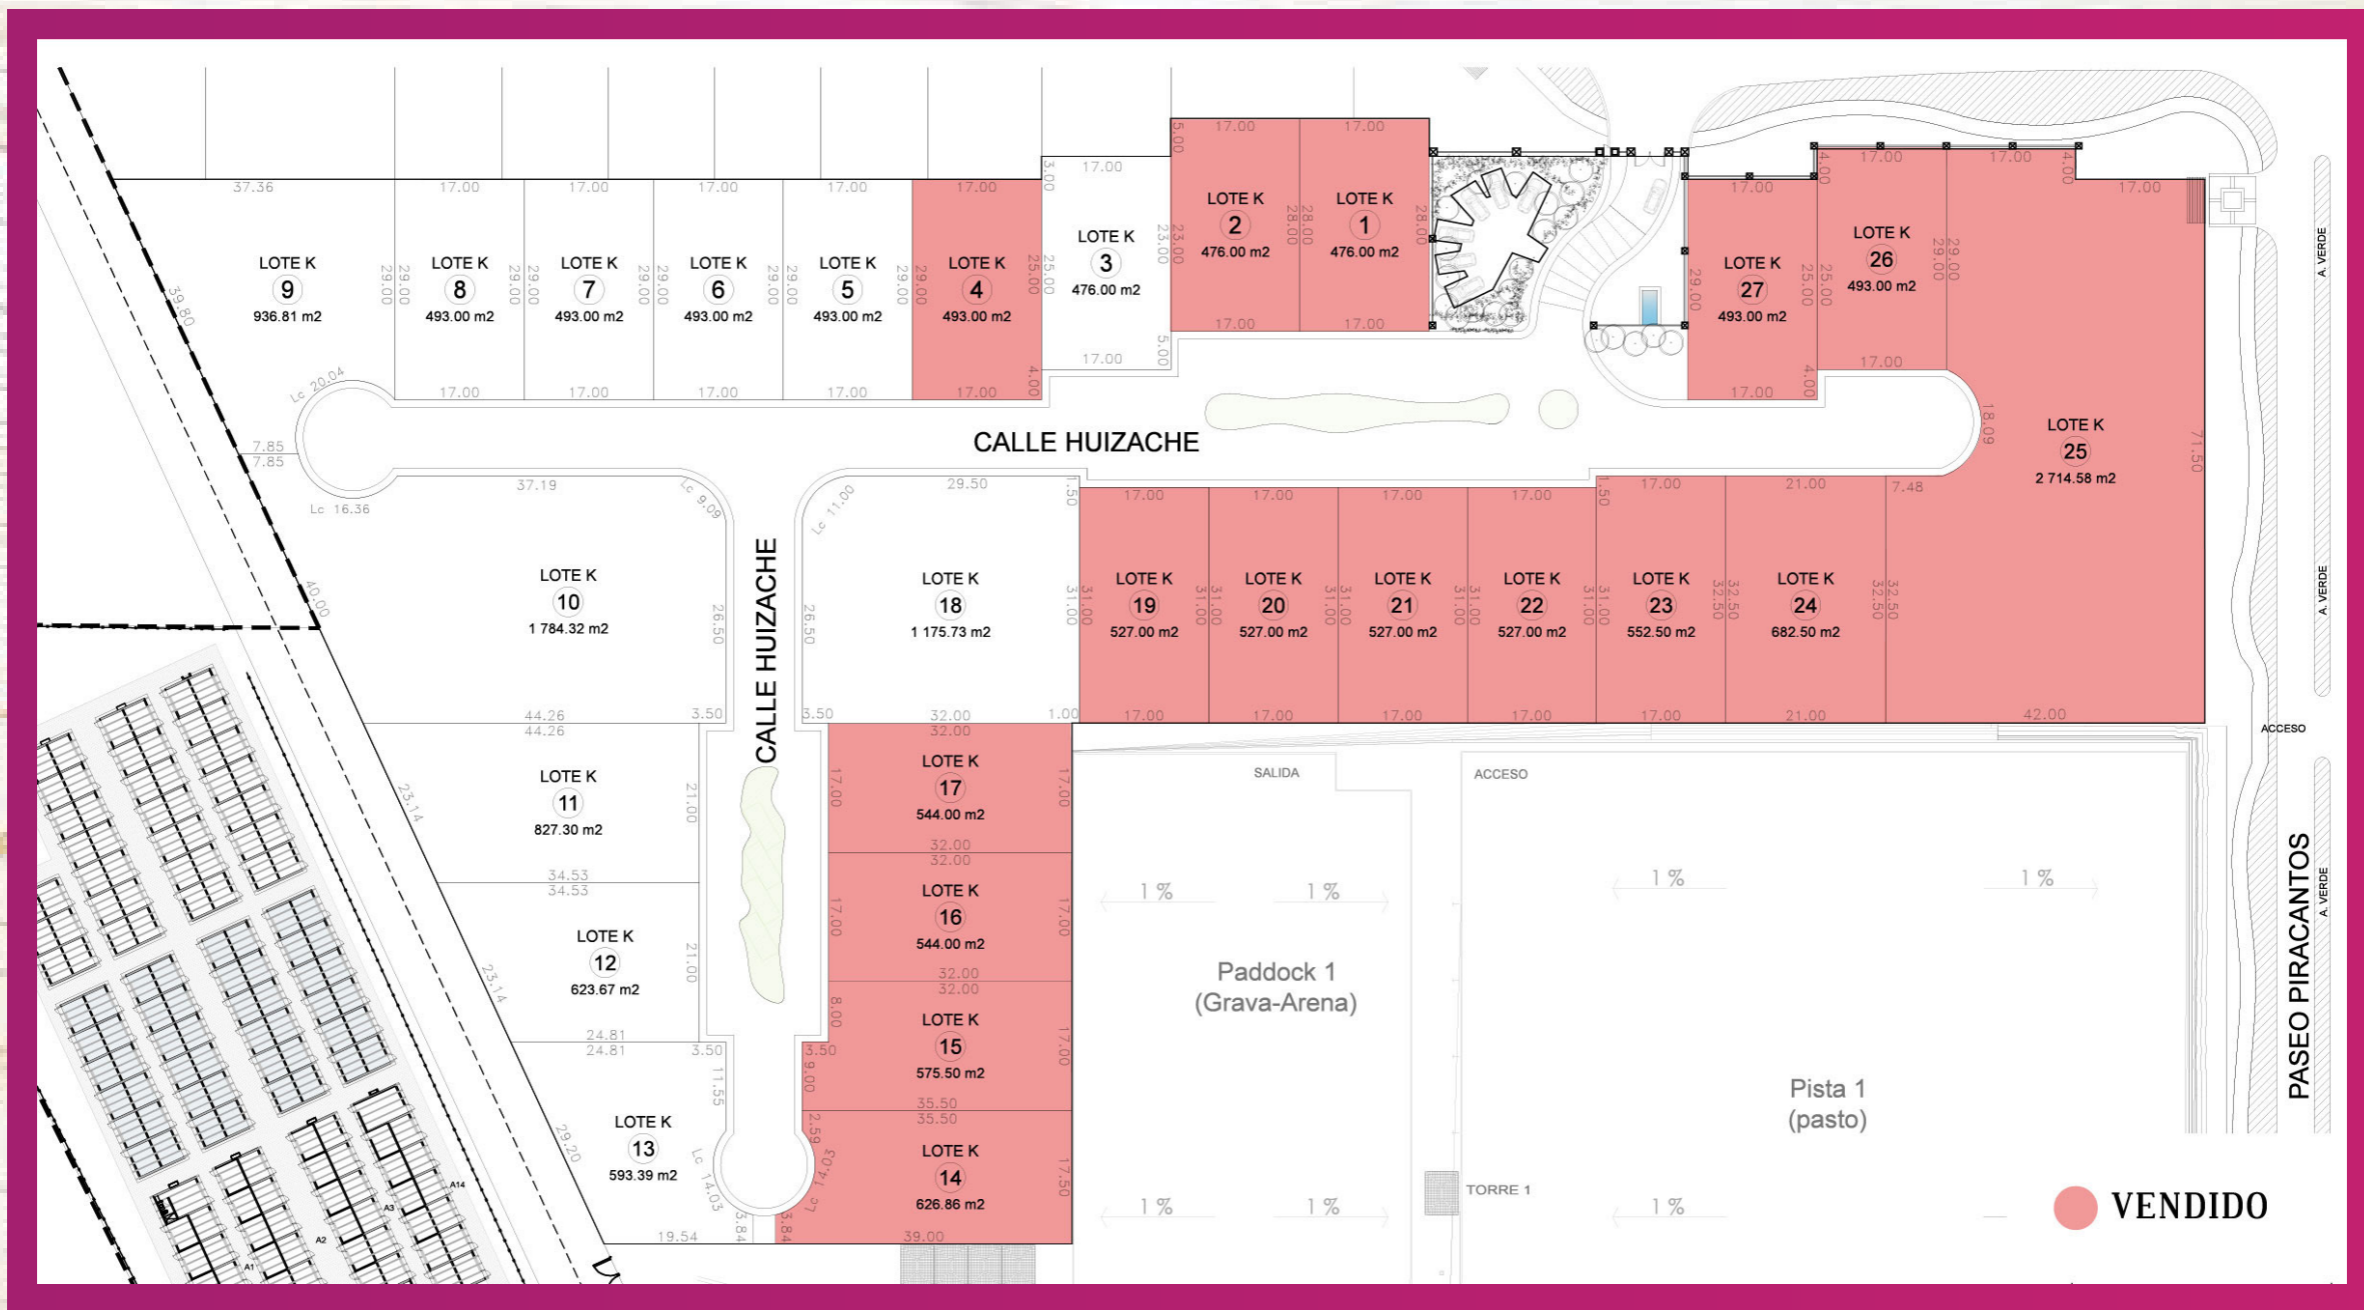

Otomí

CLUSTER HÍPICO

Otomí

LOTES RESIDENCIALES DESDE 476 M2

Diseñamos tu casa de acuerdo
a tus necesidades y crédito
sin intereses hasta por 1 año.

LOTES RESIDENCIALES

Otomí

El mejor desarrollo de
San Miguel de Allende